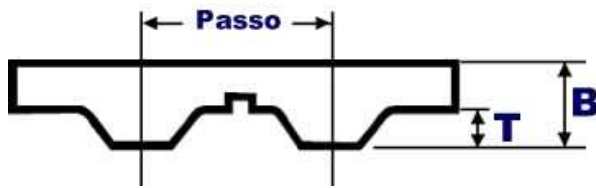

Correias AT5, AT10, AT20

Download Catálogo

Tipo	Passo (mm)	T (mm)	B (mm)
AT5	5,00	1,2	2,7
AT10	10,00	2,5	4,5
AT20	20,00	5,0	8,0

T5DL, T10DL (duplo dente)

Tipo	Passo (mm)	T (mm)	B (mm)
T5DL	5,00	1,2	2,2
T10DL	10,00	2,5	4,5

Correias Long Length (abertas - passo pol)

Download Catálogo

Tipo	Passo (pol)	T (mm)	B (mm)
LLXLPU	1/5"	1,27	2,30
LLLPU	3/8"	1,90	3,60
LLHPU	1/2"	2,29	4,30
LLXHPU	7/8"	6,35	11,20

Correias Long Length (abertas)

Download Catálogo

Tipo	Passo (mm)	T (mm)	B (mm)
LLT5	5	1,2	2,2
LLT10	10	2,5	4,5
LLT20	20	5,0	8,0
LLAT5	5	1,2	2,7
LLAT10	10	2,5	4,5
LLAT20	20	5,0	8,0
LL3MPU	3	2,2	3,0

LL5MPU	5	2,1	3,6
LL8MPU	8	3,4	5,6
LL14MPU	14	6,1	10,0
LLS5MPU	5	1,9	3,4
LLS8MPU	8	3,0	5,1

Legenda

T = Altura do dente

B = Altura total da correia

[Home](#) | [Empresa](#) | [Produtos](#) | [Aplicações](#) | [Casos de Sucesso](#) | [Serviços](#) | [Parceiros](#) | [Contato](#)

Av. Santos Dumont, 404 - CEP 07180-270 - Cumbica - Guarulhos - SP :: Tel: +55 11 2413-7474 :: vendas@bormax.com.br